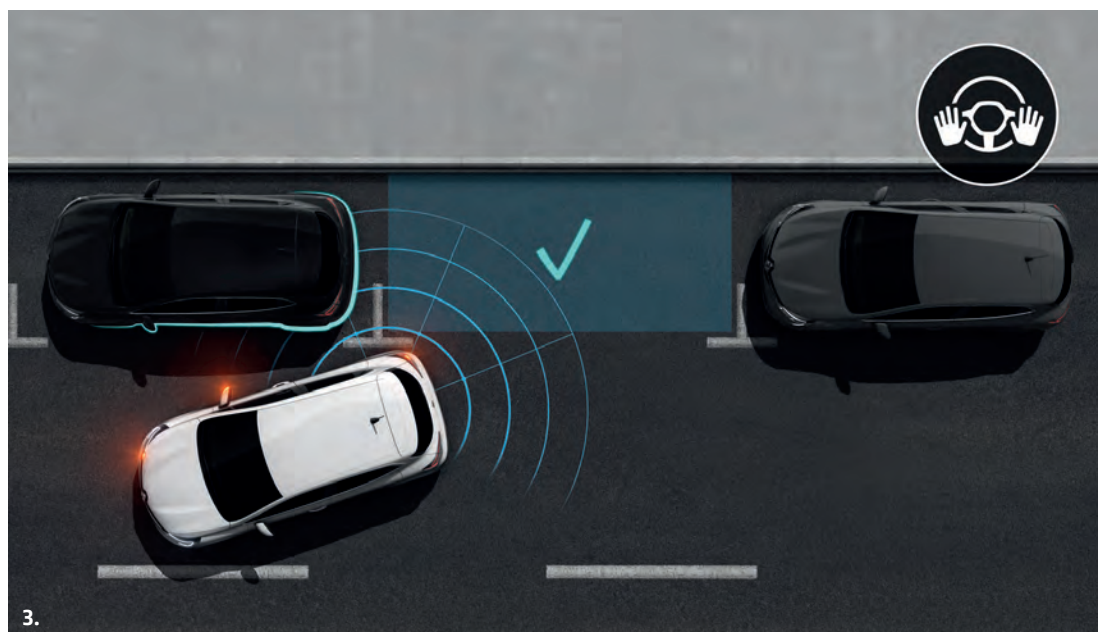

Sécurité

Préserver votre sérénité

Avec Nouvelle CLIO, priorité est donnée à votre tranquillité comme à celle de vos passagers. Optez pour ce système d'alarme anti-intrusion et vol, qui vous alerte de toute tentative d'effraction ou de mouvement inopiné. Facilitez vos manœuvres grâce à l'aide au stationnement, qui détecte les obstacles à proximité et les signale par un bip sonore. Privilégiez la sécurité et le confort avec ce siège enfant Trifix I-Size, qui s'installe facilement grâce au système de fixation Isofix, offre trois positions différentes et un appuie-tête réglable. Et pour protéger tout votre petit monde, une grille de séparation est disponible pour isoler l'habitacle du coffre et transporter ainsi votre animal, en toute sérénité.

1. Grille de séparation

(82 01 723 243)

2. Alarme

(82 01 719 566)

3. Aide au stationnement avant et arrière

(82 01 726 615) et (82 01 723 598)